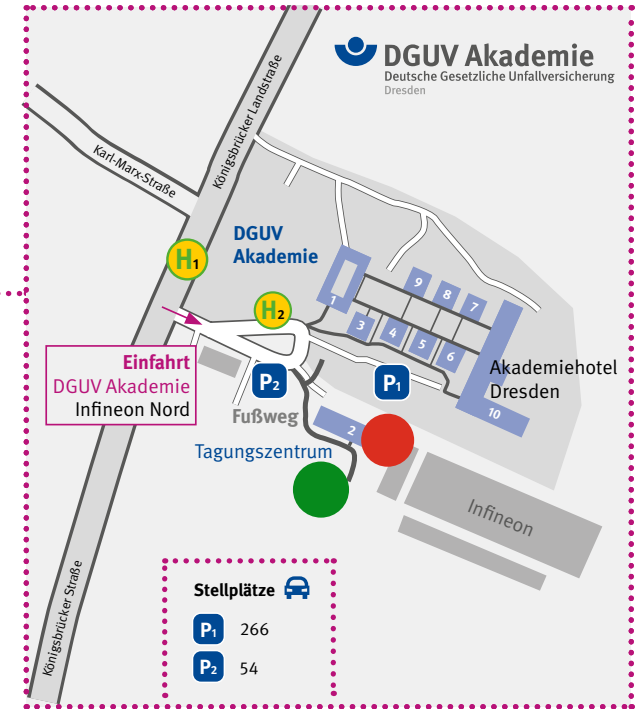

Veranstaltungsort inklusiver Fachtag (Red dot)
Ein- und Aussteigmöglichkeit (Green dot)

Auto

Anfahrt über die A 4

Abfahrt Dresden-Flughafen

Folgen Sie zunächst der B 97 Richtung Flughafen. An der ersten Kreuzung (Agip-Tankstelle) rechts abbiegen. Nach 1,4 km am Ende der Straße rechts abbiegen in die Königsbrücker Landstraße. Dann sofort links einordnen und an der nächsten Ampel links abbiegen.

Anfahrt aus dem Stadtzentrum

Folgen Sie der B 97 Richtung Flughafen. Am Hinweisschild „Akademiehotel“ rechts abbiegen.

Es steht eine begrenzte Anzahl an Parkplätzen zur Verfügung. Wir empfehlen eine Anreise mit öffentlichen Verkehrsmitteln.