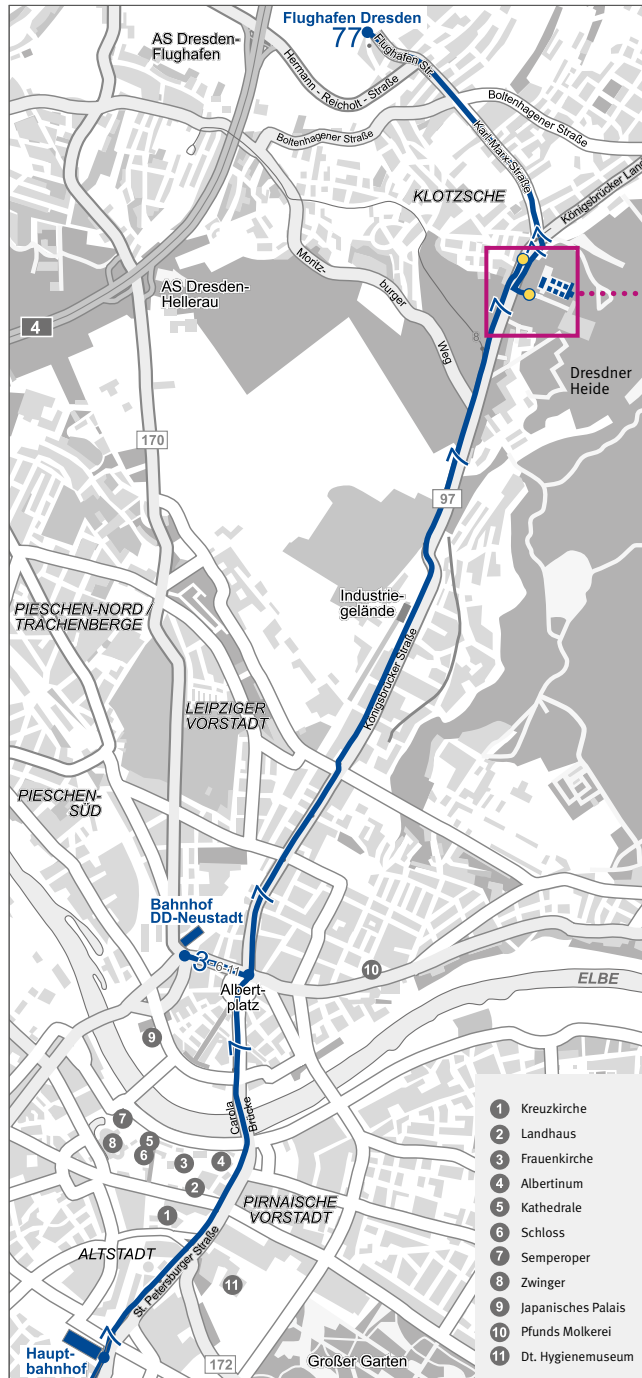

Navigationsadresse

DGUV Akademie Dresden

Königsbrücker Landstraße 2, 01109 Dresden
Telefon +49 30 13001-2203

Anfahrt mit Google Maps planen:
<http://goo.gl/maps/wvhYf>

Koordinaten: 51°06'25.7"N 13°46'28.7"E

Öffentlicher Nah- und Fernverkehr

Ab Dresden Hauptbahnhof

Straßenbahn Linie 7 (Richtung Weixdorf) bis Haltestelle **Infineon Nord** (H₁). Der Fahrtpreis beträgt etwa 3,20 Euro. Bitte folgen Sie dann den Hinweisschildern. Dauer: ca. 30 Minuten

Ab Bahnhof Dresden-Neustadt/Ausgang Schlesischer Platz

Straßenbahn Linie 3 (Richtung Coschütz) bis Albertplatz (eine Haltestelle), danach umsteigen in die Linie 7 (Richtung Weixdorf) bis Zielhaltestelle **Infineon Nord** (H₁). Der Fahrtpreis beträgt etwa 3,20 Euro. Bitte folgen Sie dann den Hinweisschildern. Dauer: ca. 25 Minuten

Flughafen

Buslinie 77 (Richtung Klotzsche-Infineon)

bis **Endstation** (H₂) direkt an der DGUV Akademie. Der Fahrtpreis beträgt etwa 3,20 Euro. Dauer: ca. 10 Minuten

Taxi zur DGUV Akademie

Der Fahrtpreis beträgt etwa 16,00 bis 19,00 Euro. Dauer: ca. 10 Minuten

1. 1 Kreuzkirche
2. 2 Landhaus
3. 3 Frauenkirche
4. 4 Albertinum
5. 5 Kathedrale
6. 6 Schloss
7. 7 Semperoper
8. 8 Zwinger
9. 9 Japanisches Palais
10. 10 Pfunds Molkerei
11. 11 Dt. Hygienemuseum