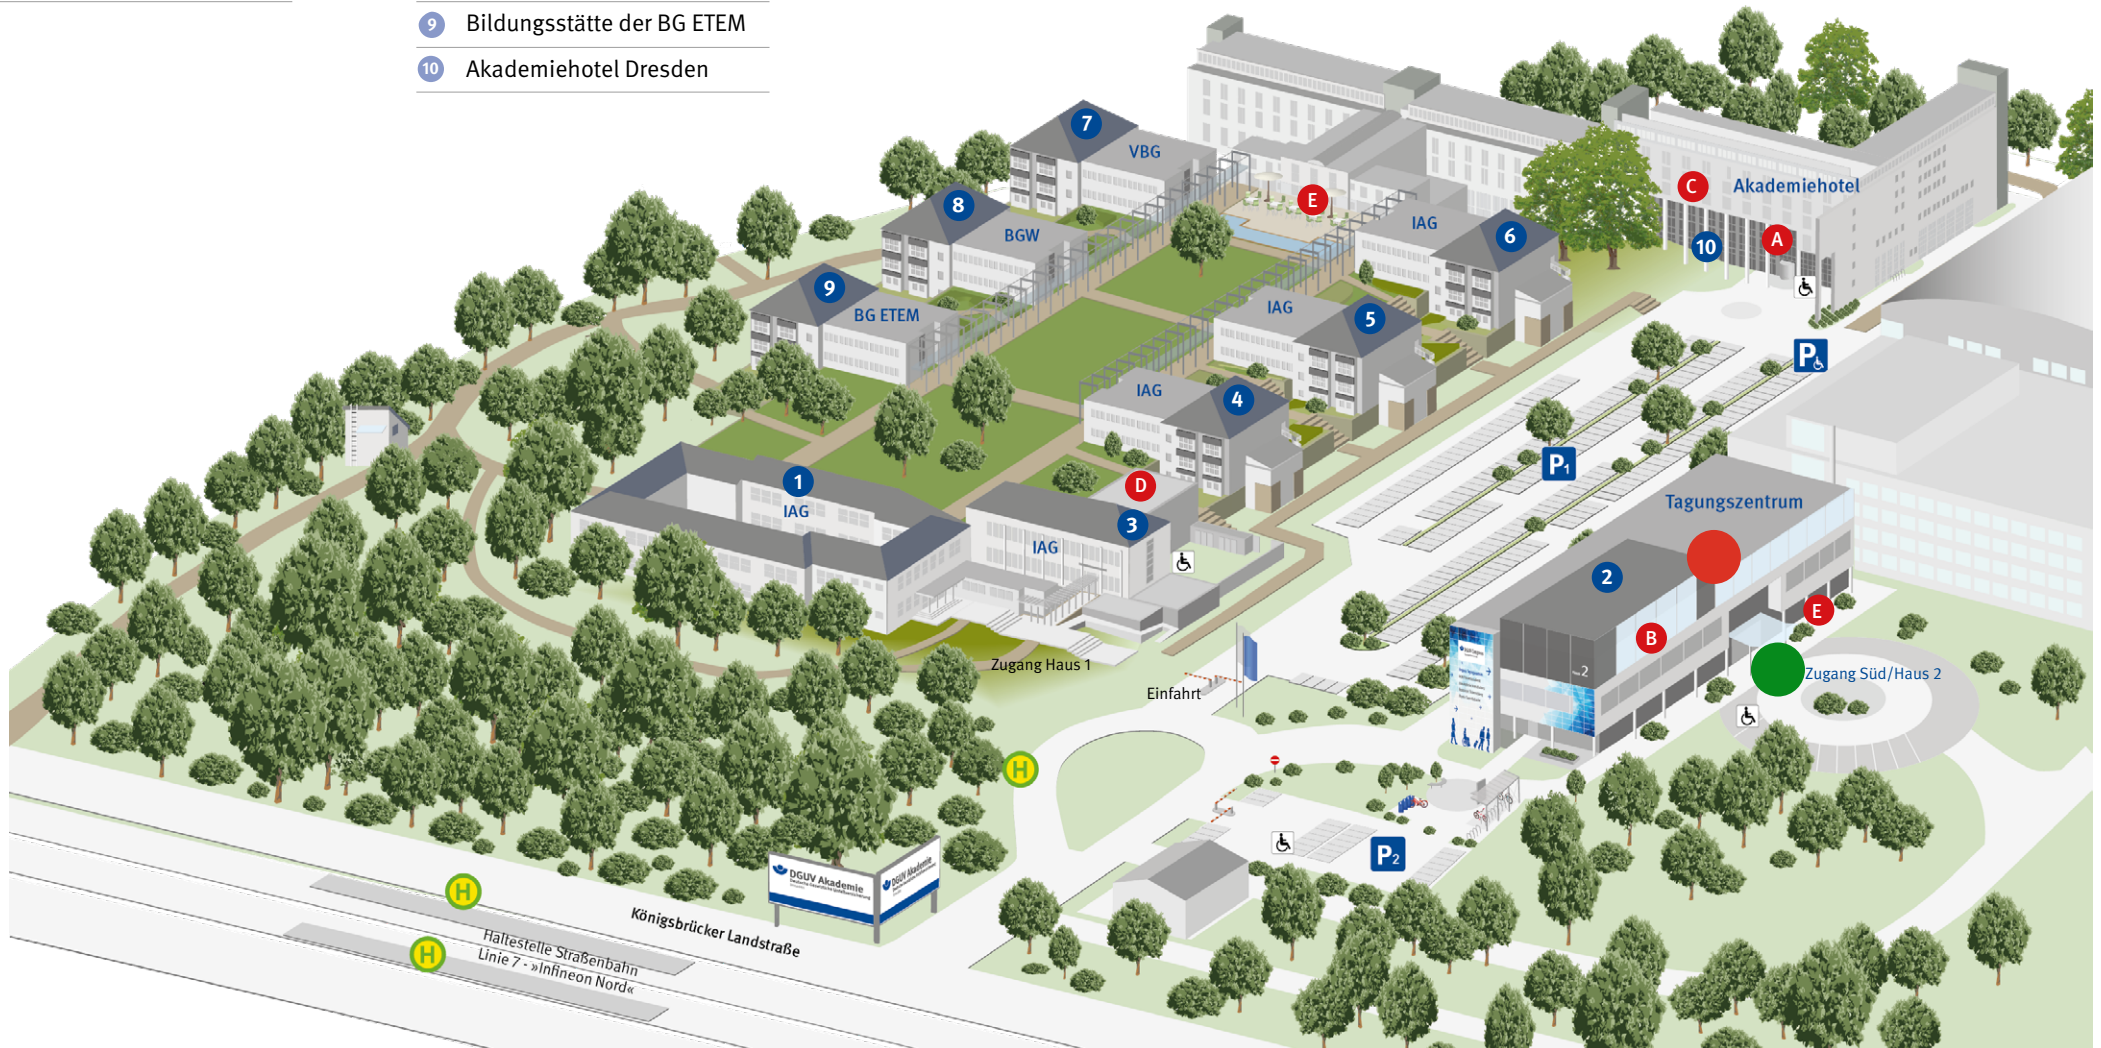

## Anreise mit dem Auto – Parkmöglichkeiten

- 1 Der Parkplatz **P<sub>1</sub>** befindet sich auf dem Gelände der DGUV Akademie. Die Einfahrt erfolgt über die Haupteinfahrt zur DGUV Akademie.

Koordinaten:  
51.106886, 13.774902

- 2 Der Parkplatz **P<sub>2</sub>** befindet sich neben Haus 2 der DGUV Akademie. Die Einfahrt ist ausgeschildert.

Koordinaten:  
51.106888, 13.774273

## Treffpunkte

- A** Hotelrezeption
- B** Großer Saal
- C** Aula
- D** Mehrzweckhalle
- E** Restaurant

## Häuser: Hier finden Seminare und Veranstaltungen statt

- 1 bis 6** Institut für Arbeit und Gesundheit der DGUV (IAG)
- 1** DGUV – Landesverband Südost – Dienststelle Dresden
- 2** Großer Saal, Kleiner Saal, Workshop-Räume, Ausstellungsfläche; BGW, schu.ber.z
- 7** Akademie der VBG
- 8** Akademie der BGW
- 9** Bildungsstätte der BG ETEM
- 10** Akademiehotel Dresden