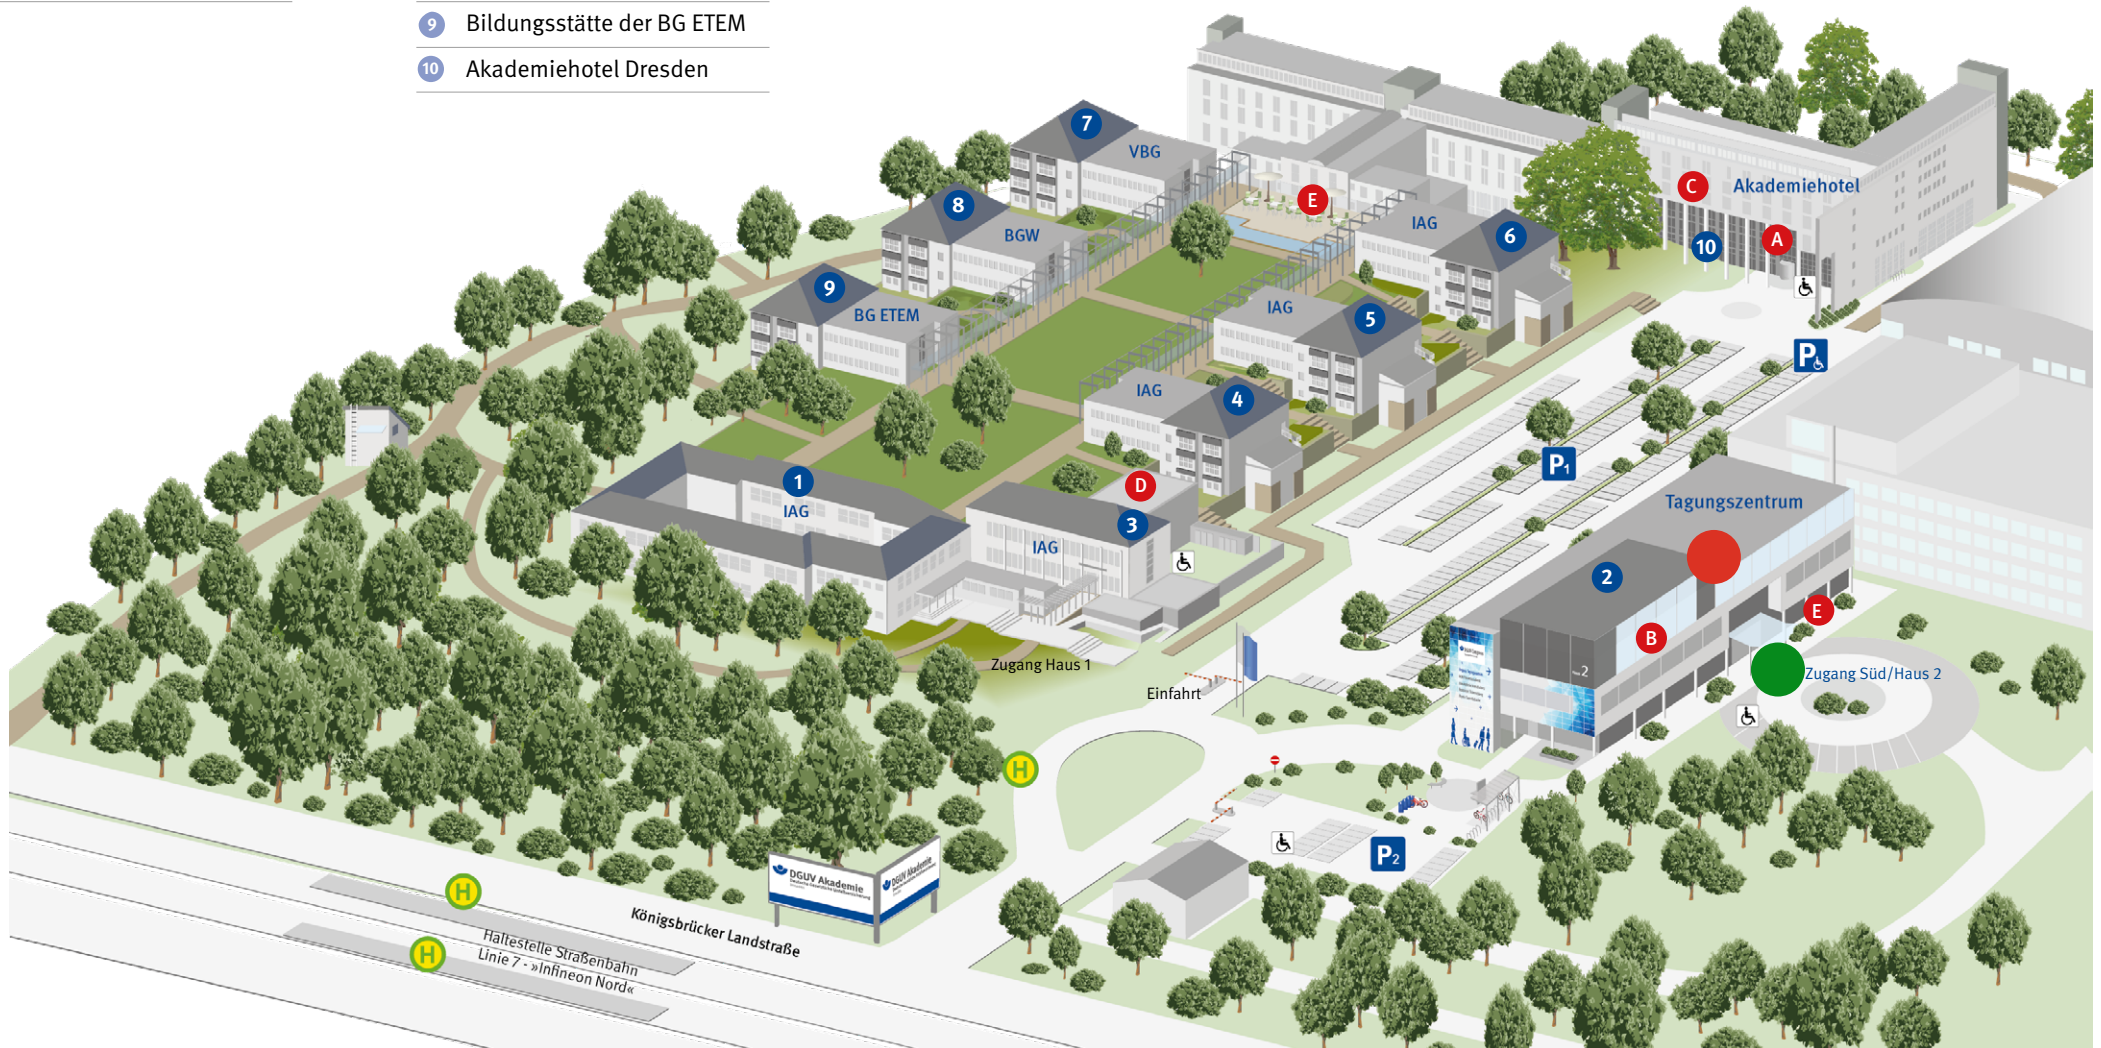

Anreise mit dem Auto – Parkmöglichkeiten

- 1 Der Parkplatz **P₁** befindet sich auf dem Gelände der DGUV Akademie. Die Einfahrt erfolgt über die Haupteinfahrt zur DGUV Akademie.

Koordinaten:
51.106886, 13.774902

- 2 Der Parkplatz **P₂** befindet sich neben Haus 2 der DGUV Akademie. Die Einfahrt ist ausgeschildert.

Koordinaten:
51.106888, 13.774273

Treffpunkte

- A** Hotelrezeption
- B** Großer Saal
- C** Aula
- D** Mehrzweckhalle
- E** Restaurant

Häuser: Hier finden Seminare und Veranstaltungen statt

- 1 bis 6** Institut für Arbeit und Gesundheit der DGUV (IAG)
- 1** DGUV – Landesverband Südost – Dienststelle Dresden
- 2** Großer Saal, Kleiner Saal, Workshop-Räume, Ausstellungsfläche; BGW, schu.ber.z
- 7** Akademie der VBG
- 8** Akademie der BGW
- 9** Bildungsstätte der BG ETEM
- 10** Akademiehotel Dresden

 Veranstaltungsort inklusiver Fachtag

 Ein- und Aussteigmöglichkeit